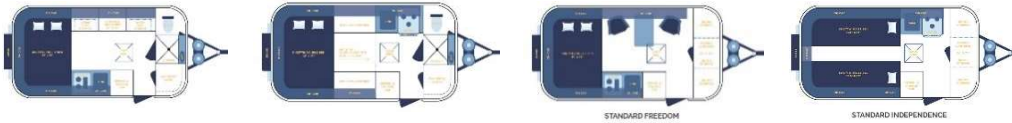

車輛本体・オプション価格表

(価格/円)

* 現地価格の見直しが随時検討・実施されており、今後の価格はプライスリストと異なる場合がございます。
ご理解いただきまして、ご了承の程お願い申し上げます。

<i>Rodeo mini</i>		13ftモデル		
グレード	LUXURYタイプ1	STANDARDタイプ1	LUXURYタイプ2	STANDARDタイプ2
販売価格(税込)	4,750,000	4,431,000	4,882,000	4,563,000
環境性能割	60,000	60,000	60,000	60,000
重量税	8,200	8,200	8,200	8,200

牽引免許不要

<i>CASITA TEXAS</i>		17ftモデル			
グレード	Rodeo	Dallas	Houston	Austen	
販売価格(税込)	6,550,000	6,750,000	6,550,000	6,750,000	
環境性能割	90,000	100,000	90,000	100,000	
重量税	16,400	16,400	16,400	16,400	

牽引免許要

Rodeo

Dallas

Houston

Austen

牽引装置	取付工賃込/税込価格	
ヒッチメンバー	143,000	※ヒッチメンバーの価格は牽引車の車種により、異なる場合がございます。
7ピン配線 誤作動防止キット付	67,650	
ブレーキコントローラー	30,350	
		合計 ¥250,000(税込)

参考オプション	取付工賃込/税込価格		
ディストリビューティングヒッチ	242,000	サブバッテリー容量アップ	33,000
ワイヤレスバックカメラ (5インチ)	104,500	テレビ19インチモニター-外部アンテナ	132,000
ソーラーパネルMPPT式コントローラー付 (92W)	146,300	フィアマサイドオーニング	174,000
電動ムーバー (Rodeomini不可)	385,000	リアスピーカーセット	29,700
家庭用電源インバーター (正弦波1500W)	209,000	レンジカバー	7,700
LPガスボンベ2本	66,000	シンクカバー	6,380
手押しドリー	27,500	ガス式ヒーター (Casita)	88,000
電動ジャッキ	66,000	外部シャワー (Casita)	33,000