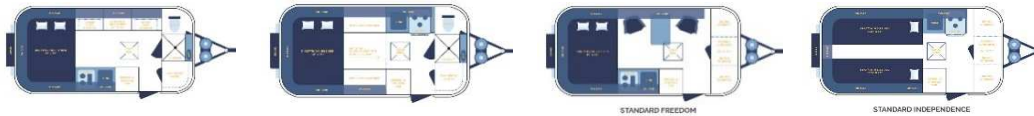

## 車輛本体・オプション価格表

(価格/円)

令和6年5月改訂

\* 現地価格の見直しが随時検討・実施されており、今後の価格はプライスリストと異なる場合がございます。  
ご理解いただきまして、ご了承の程お願い申し上げます。

<i>Rodeo mini</i>		13ftモデル		
グレード	LUXURYタイプ1	STANDARDタイプ1	LUXURYタイプ2	STANDARDタイプ2
販売価格(税込)	5,300,000	4,981,000	5,382,000	5,113,000
環境性能割	60,000	60,000	60,000	60,000
重量税	8,200	8,200	8,200	8,200

牽引免許不要

<i>CASITA TEXAS</i>		17ft モデル		
グレード	Rodeo	Dallas	Houston	Austen
販売価格(税込)	6,550,000	6,550,000	6,550,000	6,550,000
環境性能割	90,000	90,000	90,000	90,000
重量税	16,400	16,400	16,400	16,400

牽引免許要

Rodeo

Dallas

Houston

Austen

牽引装置	取付工賃込/税込価格	
ヒッチメンバー	143,000	*ヒッチメンバーの価格は牽引車の車種により、異なる場合がございます。
7ピン配線 誤作動防止キット付	67,650	
ブレーキコントローラー	30,350	
		合計 ¥250,000(税込)

参考オプション	取付工賃込/税込価格		
ディストリビューティングヒッチ	264,000	バッテリートレイ (CASITA)	45,372
ワイヤレスバックカメラ (5インチ)	149,000	テレビ19インチモニター-外部アンテナ	132,000
ソーラーパネルMPPT式コントローラー付 (92W)	146,300	フィアマサイドオーニング	174,000
電動ムーバー (Rodeomini不可)	385,000	リアスピーカーセット	29,700
プレミアムパッケージ (CASITA)	340,000	レンジカバー	28,000
5KLPガスボンベ2本	66,000	シンクカバー	6,380
手押しドローリー	27,500	ガス式ヒーター (Casita)	88,000
電動ジャッキ	66,000	外部シャワー (Casita Rodeomini不可)	33,000