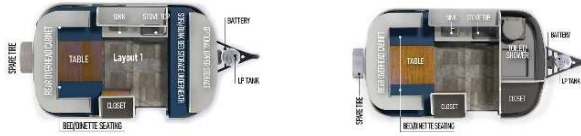

## 車輛本体・オプション価格表

(価格/円)

令和6年5月改訂

\* 現地価格の見直しが随時検討・実施されており、今後の価格はプライスリストと異なる場合がございます。  
ご理解いただきまして、ご了承の程お願い申し上げます。

<i>Rodeo mini</i>		13ftモデル		
グレード	LUXURYタイプ1	STANDARDタイプ1	LUXURYタイプ2	STANDARDタイプ2
販売価格(税込)	5,300,000	4,981,000	5,382,000	5,113,000
環境性能割	60,000	60,000	60,000	60,000
重量税	8,200	8,200	8,200	8,200

牽引免許不要

<i>CASITA TEXAS</i>		17ft モデル		
グレード	Rodeo	Dallas	Houston	Austen
販売価格(税込)	6,550,000	6,550,000	6,550,000	6,550,000
環境性能割	90,000	90,000	90,000	90,000
重量税	16,400	16,400	16,400	16,400

牽引免許要

Rodeo

Dallas

Houston

Austen

牽引装置	取付工賃込/税込価格	
ヒッチメンバー	143,000	*ヒッチメンバーの価格は牽引車の車種により、異なる場合がございます。
7ピン配線 誤作動防止キット付	67,650	
ブレーキコントローラー	30,350	
		合計 ¥250,000(税込)

参考オプション	取付工賃込/税込価格		
ディストリビューティングヒッチ	264,000	バッテリートレイ (CASITA)	45,372
ワイヤレスバックカメラ (5インチ)	149,000	テレビ19インチモニター-外部アンテナ	132,000
ソーラーパネルMPPT式コントローラー付 (92W)	146,300	フィアマサイドオーニング	174,000
電動ムーバー (Rodeomini不可)	385,000	リアスピーカーセット	29,700
プレミアムパッケージ (CASITA)	340,000	レンジカバー	28,000
5KLPガスボンベ2本	66,000	シンクカバー	6,380
手押しドローリー	27,500	ガス式ヒーター (Casita)	88,000
電動ジャッキ	66,000	外部シャワー (Casita Rodeomini不可)	33,000